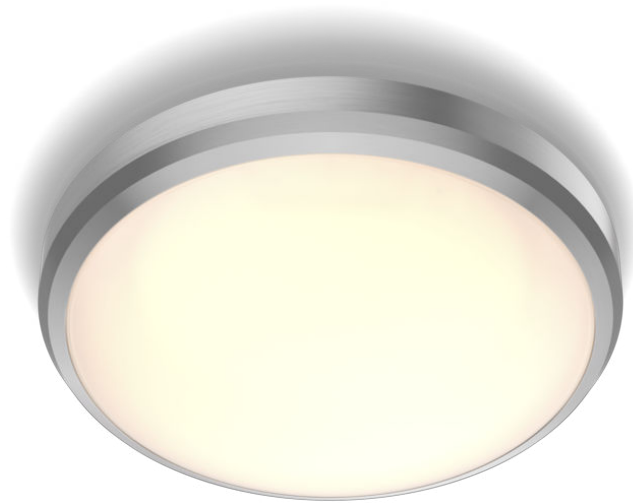

PHILIPS

Φωτιστικό οροφής
Doris 6W

Φωτιστικά οροφής

2700K

νίκελ

Ανθεκτικό στο νερό

8718699758820

Άνετο φως LED που είναι ευχάριστο για τα μάτια σας