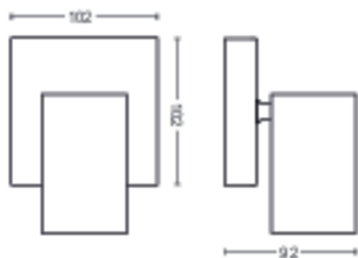

# PHILIPS

Σποτ οροφής/  
επιτοίχιο Κοσίρο

Σποτ οροφής / επιτοίχια  
σποτ

Χωρίς λαμπτήρα

Μαύρο

50591/30/PN