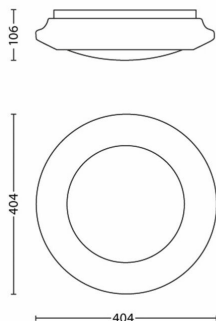

PHILIPS

Φωτιστικό οροφής
Cinnabar 20W

Φωτιστικά οροφής

4000K

Λευκό

33365/31/17