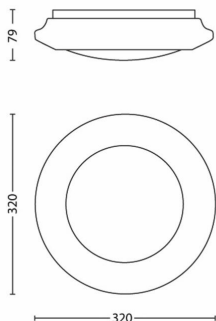

PHILIPS

Φωτιστικό οροφής
Cinnabar 17W

Φωτιστικά οροφής

2700K

Λευκό

33362/31/16