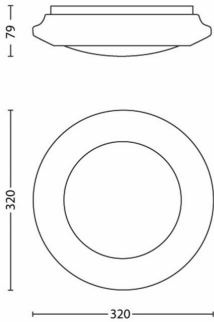

PHILIPS

Φωτιστικό οροφής
Cinnabar 17W

Φωτιστικά οροφής

2700K

Λευκό

33362/31/16