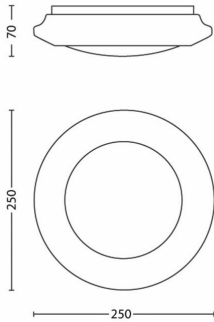

PHILIPS

Φωτιστικό οροφής
Cinnabar 6W

Φωτιστικά οροφής

2700K

Λευκό

33361/31/16