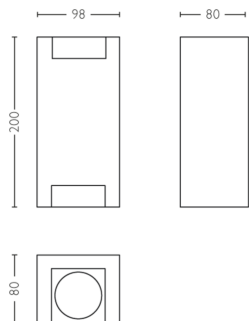

PHILIPS

Απλικά Trowel 5W,
GU10, χωρίς λαμπτήρα

myGarden

Χωρίς λαμπτήρα

Αλουμινίου

Ανθεκτικό στο νερό

17339/48/PN