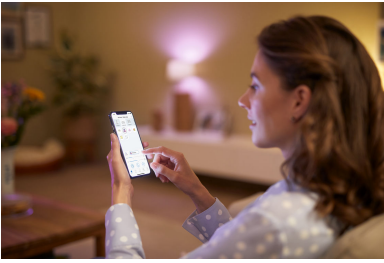

La lumière connectée au service de votre quotidien

Coup de projecteur sur votre confort et votre bien-être ! Ces spots intelligents possèdent la forme standard GU10 que vous connaissez et appréciez, mais leurs lentilles en verre véritable apportent une touche d'élégance supplémentaire. Ils offrent également un atout qui est tout sauf classique : une lumière blanche réglable pour s'adapter à tous vos besoins et à toutes vos humeurs. Programmez une lumière blanche froide lorsque vous avez besoin d'accomplir des tâches, ou une lumière blanche chaude et agréable lorsque vous souhaitez vous détendre, pour vivre dans votre maison de la manière la plus confortable. Bénéficiez en plus du contrôle vocal, via la télécommande WiZ ou l'application WiZ, que vous soyez chez vous ou ailleurs. Les spots Philips Smart GU10 se connectent à l'aide de votre réseau Wi-Fi existant. Aucun matériel, mise en réseau ni configuration supplémentaire n'est requis.

Modes lumineux

- Des millions de couleurs et des modes d'éclairage dynamique
- Lumière blanche et froide

Design

- Distribution uniforme de la lumière

Points forts

Branchez, le tour est joué !

Pas besoin d'intermédiaire, WiZ communique directement avec votre routeur Wi-Fi. Branchez simplement votre nouvelle lampe, téléchargez l'appli WiZ, et le tour est joué !

Contrôle à distance

Où que vous soyez, vous pouvez contrôler vos lampes WiZ via votre smartphone. Vous avez oublié d'éteindre la lumière en partant ? Pas de souci. L'appli WiZ existe pour iOS et Android.