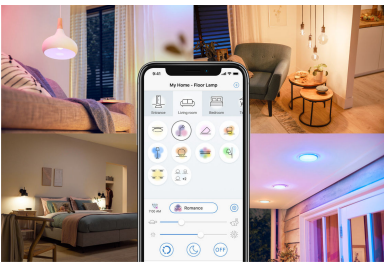

La lumière connectée au service de votre quotidien

Coup de projecteur sur votre confort et votre bien-être ! Ces spots intelligents possèdent la forme standard GU10 que vous connaissez et appréciez, mais leurs lentilles en verre véritable apportent une touche d'élégance supplémentaire. Ils offrent également un atout qui est tout sauf classique : une lumière blanche réglable pour s'adapter à tous vos besoins et à toutes vos humeurs. Programmez une lumière blanche froide lorsque vous avez besoin d'accomplir des tâches, ou une lumière blanche chaude et agréable lorsque vous souhaitez vous détendre, pour vivre dans votre maison de la manière la plus confortable. Bénéficiez en plus du contrôle vocal, via la télécommande WiZ ou l'application WiZ, que vous soyez chez vous ou ailleurs. Les spots Philips Smart GU10 se connectent à l'aide de votre réseau Wi-Fi existant. Aucun matériel, mise en réseau ni configuration supplémentaire n'est requis.

Modes lumineux

- Des millions de couleurs et des modes d'éclairage dynamique
- Lumière blanche et froide

Design

- Distribution uniforme de la lumière

Points forts

Branchez, le tour est joué !

Pas besoin d'intermédiaire, WiZ communique directement avec votre routeur Wi-Fi. Branchez simplement votre nouvelle lampe, téléchargez l'appli WiZ, et le tour est joué !

Contrôle à distance

Où que vous soyez, vous pouvez contrôler vos lampes WiZ via votre smartphone. Vous avez oublié d'éteindre la lumière en partant ? Pas de souci. L'appli WiZ existe pour iOS et Android.

Lumière blanche et froide

À la maison, boostez votre énergie avec une lumière blanche froide. Cet éclairage s'adapte intelligemment à vos activités quotidiennes.

Distribution uniforme de la lumière

Bénéficiez d'un éclairage uniforme avec cette ampoule qui distribue uniformément sa lumière douce et vive dans toute la pièce.