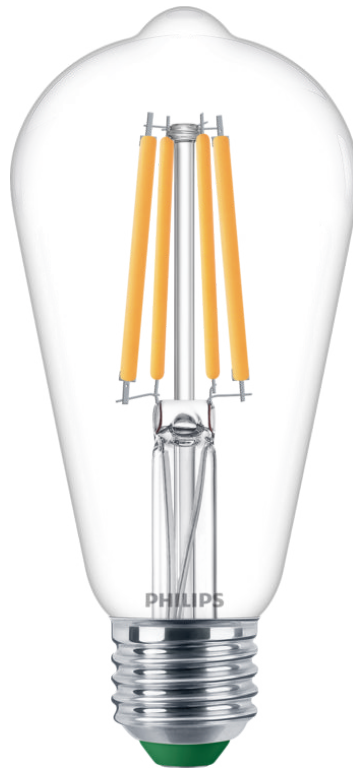

PHILIPS

Ampoule transparente à filament 60 W ST64 E27

Haute efficacité

2700K

840 lm

50 000 h

8720169202689

Éclairage LED puissant d'excellente qualité

Ampoule Philips LED dernier cri offrant une solution d'éclairage général pour les activités quotidiennes en intérieur. Vous réaliserez immédiatement des économies d'énergie et devrez remplacer les ampoules bien moins souvent, sans pour autant transiger sur la qualité d'éclairage.

Caractéristiques

Caractéristiques de l'ampoule

- Usage prévu: Intérieur
- Forme de la lampe: Ampoule non directionnelle
- Prise: E27
- Type de verre: Transparent
- Intensité réglable: Non
- Finition ampoule: Transparent
- Matériaux des lampes: Verre

Dimensions de l'ampoule

- Hauteur: 14 cm
- Largeur: 6,4 cm

Design et finition

- Matériaux: Verre

Durée de vie

- Nombre de cycles d'allumage: 50 000
- Durée de vie nominale: 50 000 h

Environnement

- Disposal of the product: À la fin de sa durée de vie (économique), éliminez le produit conformément aux règles locales et ne le jetez pas avec les ordures ménagères ordinaires. L'élimination adéquate de votre produit contribuera à prévenir d'éventuelles conséquences négatives pour l'environnement et la santé humaine.