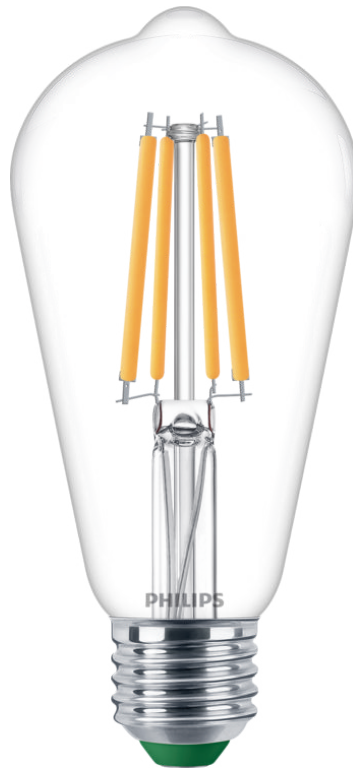

PHILIPS

Ampoule transparente à filament 60 W ST64 E27

Haute efficacité

2700K

840 lm

50 000 h

8720169202689

Éclairage LED puissant d'excellente qualité

Ampoule Philips LED dernier cri offrant une solution d'éclairage général pour les activités quotidiennes en intérieur. Vous réaliserez immédiatement des économies d'énergie et devrez remplacer les ampoules bien moins souvent, sans pour autant transiger sur la qualité d'éclairage.

Caractéristiques

Caractéristiques de l'ampoule

- Usage prévu: Intérieur
- Forme de la lampe: Ampoule non directionnelle
- Prise: E27
- Type de verre: Transparent
- Intensité réglable: Non
- Finition ampoule: Transparent
- Bulb Material: Verre

Dimensions de l'ampoule

- Hauteur: 14 cm
- Largeur: 6,4 cm

Design et finition

- Matériaux: Verre

Durée de vie

- Nombre de cycles d'allumage: 50 000
- Durée de vie nominale: 50 000 h

Environnement

- Disposal of the product: À la fin de sa durée de vie (économique), éliminez le produit conformément aux règles locales et ne le jetez pas avec les ordures ménagères ordinaires. L'élimination adéquate de votre produit contribuera à prévenir d'éventuelles conséquences négatives pour l'environnement et la santé humaine.