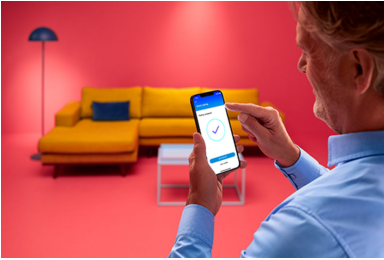

Points forts

Configuration instantanée

Profitez instantanément des avantages des fonctions connectées, en associant simplement votre lampe WiZ à votre réseau Wi-Fi. Contrôlez facilement votre éclairage lorsque vous n'êtes pas chez vous en programmant son allumage et son extinction automatiques. Vous n'avez pas besoin d'installer du matériel supplémentaire tel qu'un hub ou une passerelle !

Contrôle à distance

Où que vous soyez, vous pouvez contrôler vos appareils via votre smartphone. Vous avez oublié d'éteindre des appareils en partant ? Pas de souci. L'appli WiZ existe pour iOS et Android.