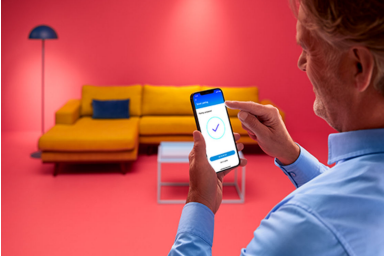

Points forts

Configuration instantanée

Profitez instantanément des avantages des fonctions connectées, en associant simplement votre lampe WiZ à votre réseau Wi-Fi. Contrôlez facilement votre éclairage lorsque vous n'êtes pas chez vous en programmant son allumage et son extinction automatiques. Vous n'avez pas besoin d'installer du matériel supplémentaire tel qu'un hub ou une passerelle !

Contrôle à distance

Où que vous soyez, vous pouvez contrôler vos appareils via votre smartphone. Vous avez oublié d'éteindre des appareils en partant ? Pas de souci. L'appli WiZ existe pour iOS et Android.