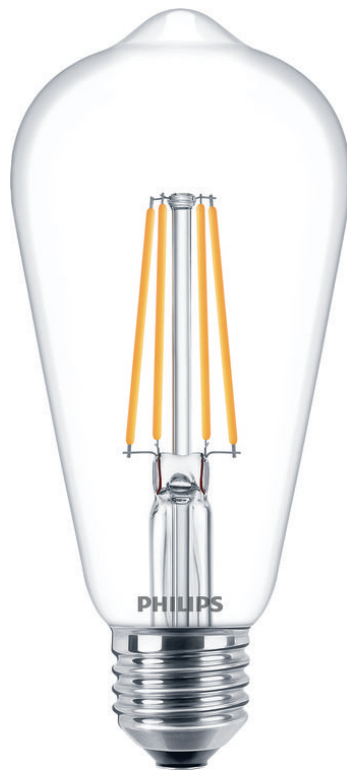

PHILIPS

Ampoule transparente à filament 60 W ST64 E27

LED

2700K

806 lm

15 000 h

8718699763053

Lumière blanche et chaude d'excellente qualité

Les formes standard que vous connaissez et appréciez. La consommation d'énergie de ces ampoules est inférieure de 85 % à celle des ampoules classiques, grâce à la dernière technologie LED éco-énergétique, pour une durée de vie dix fois plus longue.

Caractéristiques

Caractéristiques de l'ampoule

- Usage prévu: Intérieur
- Forme de la lampe: Ampoule non directionnelle
- Prise: E27
- Type de verre: Transparent
- Intensité réglable: Non
- Finition ampoule: Transparent
- Matériaux des lampes: Verre

Dimensions de l'ampoule

- Hauteur: 14 cm
- Largeur: 6,4 cm

Design et finition

- Matériaux: Verre

Durée de vie

- Nombre de cycles d'allumage: 20 000
- Durée de vie nominale: 15 000 h

Environnement

- Disposal of the product: À la fin de sa durée de vie (économique), éliminez le produit conformément aux règles locales et ne le jetez pas avec les ordures ménagères ordinaires. L'élimination adéquate de votre produit contribuera à prévenir d'éventuelles conséquences négatives pour l'environnement et la santé humaine.