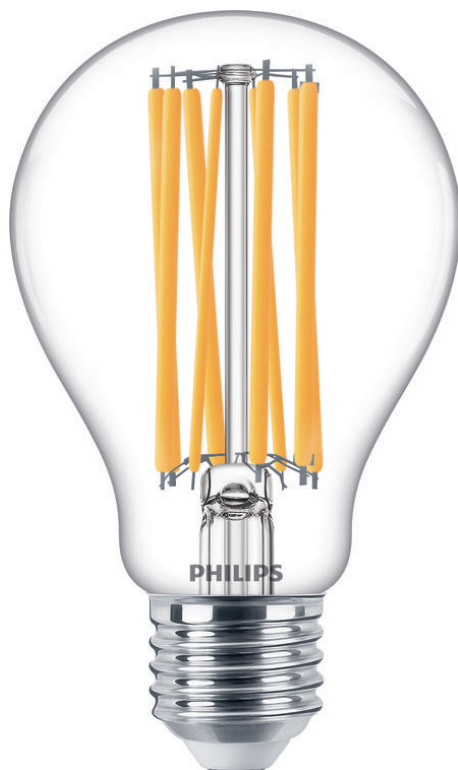

PHILIPS

Ampoule transparente à
filament 150 W A67 E27

LED

2700K

2 452 lm

15 000 h

8718699762377

Une ampoule unique

Les ampoules LED Philips offrent une durée de vie exceptionnelle, permettent des économies d'énergie significatives et diffusent une superbe lumière blanche et chaude. Simples et élégantes, elles remplacent parfaitement les ampoules à incandescence dépolies.

Caractéristiques

Caractéristiques de l'ampoule

- Usage prévu: Intérieur
- Forme de la lampe: Ampoule non directionnelle
- Prise: E27
- Type de verre: Transparent
- Intensité réglable: Non
- Finition ampoule: Transparent
- Matériaux des lampes: Verre

Dimensions de l'ampoule

- Hauteur: 12,1 cm
- Largeur: 7 cm

Design et finition

- Matériaux: Verre

Durée de vie

- Nombre de cycles d'allumage: 20 000
- Durée de vie nominale: 15 000 h

Environnement

- Disposal of the product: À la fin de sa durée de vie (économique), éliminez le produit conformément aux règles locales et ne le jetez pas avec les ordures ménagères ordinaires. L'élimination adéquate de votre produit contribuera à prévenir d'éventuelles conséquences négatives pour l'environnement et la santé humaine.