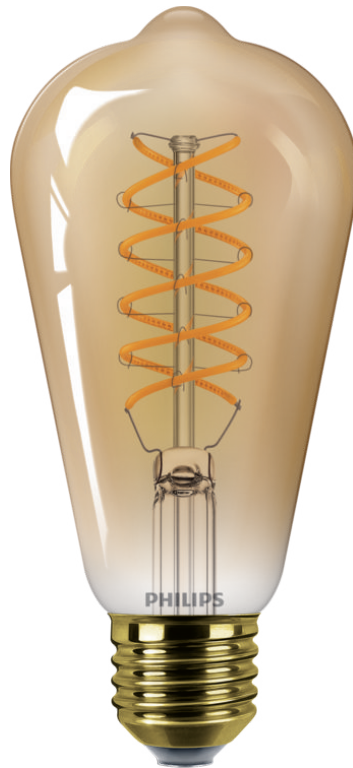

PHILIPS

Filamenttilamppu
meripihka 50 W ST64 E27

LED

2 700 K

640; 320; 60 lm

15 000 h

8720169323391

Lamppu, joka on kaunis
niin sytytettynä kuin
sammutettuna, ja jonka
kirkkautta voi säätää.

Uusi Deco-mallisto tuo kotiisi lämmintä valoa, jonka kirkkautta voi säätää käyttökohteen mukaan

Suunniteltu näkymään, näyttää hyvältä sytytettynä ja sammutettuna

- Näyttää hyvältä sytytettynä ja sammutettuna

Kohokohdat

Näyttää hyvältä sytytettynä ja sammutettuna

”Tämä kaunis lamppu, jossa on näkyvä hehkulanka, tuo tyyliä ja nostalgiaa mihin tahansa huoneeseen. Näyttää hyvältä sytytettynä ja sammutettuna.”

Tekniset tiedot

Polttimon ominaisuudet

- Käyttötarkoitus: Sisätilat
- Lampun muoto: Ei-suunnattu lamppu
- Pistoke: E27
- Lampun pinta: Amber
- Himmennettävä: ei
- Valonlähteen materiaali: Lasi

Polttimon mitat

- Korkeus: 14 cm
- Leveys: 6,4 cm