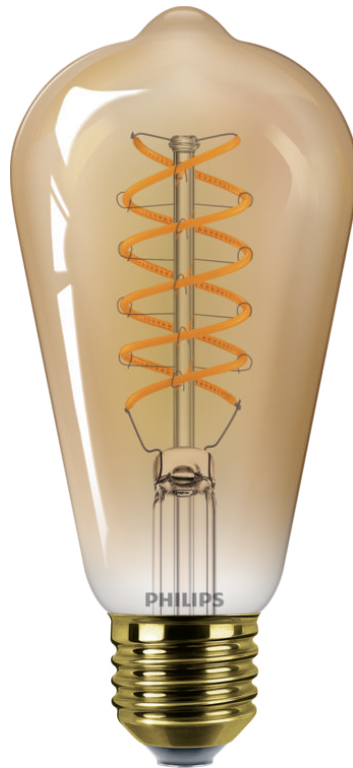

# PHILIPS

Filamenttilamppu  
meripihka 50 W ST64 E27

LED

2 700 K

640; 320; 60 lm

15 000 h

8720169323391

Lamppu, joka on kaunis  
niin sytytettynä kuin  
sammutettuna, ja jonka  
kirkkautta voi säätää.

Uusi Deco-mallisto tuo kotiisi lämmintä valoa, jonka kirkkautta voi säätää käyttökohteen mukaan

**Suunniteltu näkymään, näyttää hyvältä sytytettynä ja sammutettuna**

- Näyttää hyvältä sytytettynä ja sammutettuna

## Näyttää hyvältä sytytettynä ja sammutettuna

”Tämä kaunis lamppu, jossa on näkyvä hehkulanka, tuo tyyliä ja nostalgiaa mihin tahansa huoneeseen. Näyttää hyvältä sytytettynä ja sammutettuna.”