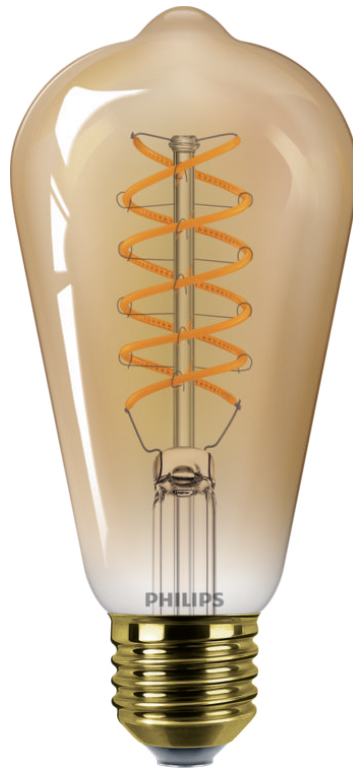

# PHILIPS

Filamenttilamppu  
meripihka 50 W ST64 E27

LED

2 700 K

640; 320; 60 lm

15 000 h

8720169323391

Lamppu, joka on kaunis  
niin sytytettynä kuin  
sammutettuna, ja jonka  
kirkkautta voi säätää.

Uusi Deco-mallisto tuo kotiisi lämmintä valoa, jonka kirkkautta voi säätää käyttökohteen mukaan

**Suunniteltu näkymään, näyttää hyvältä sytytettynä ja sammutettuna**

• Näyttää hyvältä sytytettynä ja sammutettuna

## Näyttää hyvältä sytytettynä ja sammutettuna

”Tämä kaunis lamppu, jossa on näkyvä hehkulanka, tuo tyyliä ja nostalgiaa mihin tahansa huoneeseen. Näyttää hyvältä sytytettynä ja sammutettuna.”