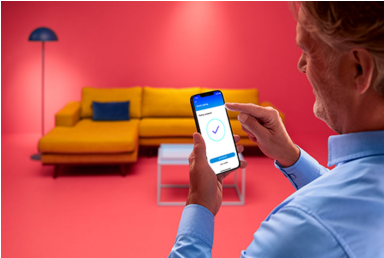

Älykästä valaistusta arkeen

WiZ LED A60 -älylamppu tuo mukavuutta elämääsi. Voit himmentää lampun pehmeän valkoisen valon haluamaasi kirkkaustasoon sovelluksella tai ääniohjauksella. Voit ajastaa valot syttymään ja sammumaan päivittäisten tai viikoittaisten rutiiniesi mukaan ja säätää valaistusta etänä myös poissa ollessasi. WiZ-valot voi yhdistää nykyiseen Wi-Fi-verkkoosi ilman lisälaitteita.

Helppo asentaa

- Älykäs valaistus helposti

Älykäs ohjaus

- Ohjaa mistä tahansa älypuhelimella.

Älykkäät ominaisuudet

- Esimääritetyt hyvinvointiominaisuudet
- Aseta valaistus aikataulusi mukaan

Valaisutilat

- Mukauta tilanteet esimääritetyillä dynaamisilla valaistustiloilla.

Kohokohdat

Välitön asennus

Nauti älyominaisuuksien eduista välittömästi yhdistämällä WiZ-lamppu Wi-Fi-verkkoosi. Ohjaa älyvaloja helposti, kun olet poissa kotoa, sekä ajasta valot syttymään ja sammumaan automaattisesti. Et tarvitse tähän mitään lisälaitteita, kuten siltalaitetta tai yhdyskäytävää!

Ohjaa mistä tahansa

Voit ohjata laitteita älypuhelimellasi mistä tahansa. Ei enää huolta laitteiden päälle unohtumisesta kotoa lähdettyäsi. WiZ-sovellus on saatavilla iOS- ja Android-puhelimille.

Esimääritetyt hyvinvointiominaisuudet