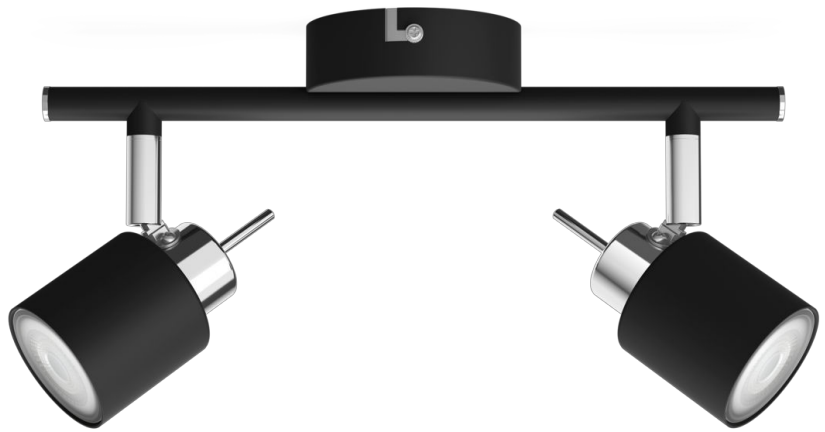

PHILIPS

Meranti kohdevalaisin 2x

Kattoon/seinään asennettavat
kohdevalaisimet

Ei sisällä lampua

Musta

ClickFix

8719514465398

Painotus on tyyliässä.

Hanki kotiisi tämä käytännöllinen Philipsin kohdevalaisin. Täydennä sitä omaan tyyliisi sopivaksi laadukkaalla ja pitkäkestoisella Philipsin GU10-LED-lampulla.

Erityisominaisuudet

- Säädettävä spottivalaisin

Erinomainen rakenne tuottaa ihanteellisen valotehon

- Pitkäkestoinen, korkealaatuiset materiaalit

Kohokohdat

Säädettävä spottivalaisin

Saat suunnattua valon haluamaasi suuntaan helposti säätämällä, kiertämällä tai taivuttamalla lampun spottivalaisinta.

Laadukas materiaali

Spottivalaisimen muotoilussa on käytetty pitkäikäisiä, laadukkaita materiaaleja ja sen pintaviimeistely on ensiluokkainen. Tuote on siis vankkarakenteinen ja kestävä. Se tekee kotisi viihtyisämmäksi vielä monen vuoden päästäkin.