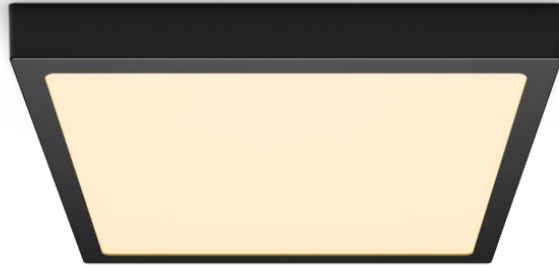

PHILIPS

Magneos alasvalo
neliö 20W

Kattovalaisimet

2700K

Musta

8719514328822

Miellyttävä LED-valo hemmottelee silmiäsi

Philips LED Slim -alasvalo antaa luonnonvaloa muistuttavan yleisvalaistuksen. Se sopii erityisesti alaslaskettuihin kattoihin ja luo tyylikkään vaikutelman. Miellyttävä valo silmillesi.

Helppo nauttia

- Ihanteellisesti matalakattoisiin huoneisiin soveltuva, huomaamaton ja ympäristöön sulautuva valaisin.
- Helppo asentaa

Ensiluokkainen laatu

- EyeComfort – silmille mukavaa valoa

Materiaali ja viimeistely

- Laadukas metallimateriaali

Kestävyys

- Käyttöikä jopa 25 000 tuntia

Kohokohdat

Soveltuu matalakattoisiin tiloihin Ohut malli

Helppo asentaa

Asennus on todella vaivatonta. Kiinnitä tai ripusta turvallisesti seinälle tai kattoon ja kytke liitännät: valaisin on näin helposti käyttövalmis.