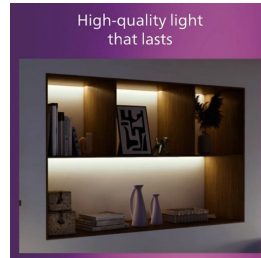

Kohokohdat

Soveltuu matalakattoisiin tiloihin Ohut malli

Helppo asentaa

Asennus on todella vaivatonta. Kiinnitä tai ripusta turvallisesti seinälle tai kattoon ja kytke liitännät: valaisin on näin helposti käyttövalmis.

Eyecomfort

Heikkolaatuinen valo rasittaa silmiä. Monet meistä viettävät aikaa sisätiloissa, joten on tärkeää, että kotisi on oikein valaistu. Tuotteemme täyttävät testatusti tiukat laatuvaatimukset muun muassa välkynnän, stroboskooppisen ilmiön, häikäisyn, värinoston ja himmennystehosteiden osalta EyeComfort-tuotevaatimusten täyttymisen varmistamiseksi. Philips LED -lamput eivät ainoastaan tuota miellyttävää valoa, vaan ne toimivat tällä tavalla koko käyttöikänsä ajan – valon laatu, teho ja väri pysyvät ennallaan yli vuosikymmenen ajan. Vaihda valoon, joka ei rasita silmiä. Silmäsi kiittävät sinua.

Laadukas metallimateriaali

Kestävä ja näyttävä metallimateriaali takaa vankan viimeistelyn.

Käyttöikä jopa 25 000 tuntia

Philipsin LED-tekniikka pidentää tuotteen käyttöikänsä jopa 25 000 tuntiin.

Tekniset tiedot

Polttimon ominaisuudet

- Käyttötarkoitus: Sisätilat

Muotoilu ja pinnoitus

- Väri: White
- Materiaali: Metall, Muovi

Kestävyys

- Sytytysten määrä: 12 500

Ympäristöystävällisyys

- Disposal of the product: Hävitä tuotteen käyttöikänsä päätyttyä noudattaen paikallisia määräyksiä. Älä hävitä tuotetta tavallisen kotitalousjätteen mukana. Tuotteen asianmukainen hävittäminen auttaa ehkäisemään mahdollisia haittoja ympäristölle ja ihmisten terveydelle.

Lisäominaisuus/lisävaruste mukana

- Säädettävä spotti: ei
- Himmennettävissä kaukosäätimellä: ei
- Integroitu LED: Kyllä
- Mukana kauko-ohjain: ei

Valon ominaisuudet

- Keilakulma: 110 °
- Väripisteiden ero: 6 SDCM
- Värinostoindeksi (CRI): 80

Yleistä

- Suunniteltu erityisesti: Makuuhuone, Olohuone, Ruokailutila, Keittiö, Työhuone, Autotalli
- Tyyli: Nykyaikainen
- Tyyppi: Kattovalaisimet
- EyeComfort: Kyllä