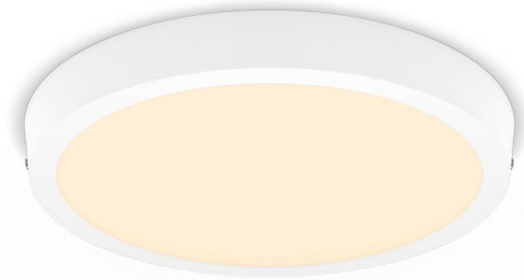

PHILIPS

Magneos alasvalo
20W, 286mm

Kattovalaisimet

2700K

Valkoinen

8719514328754

Miellyttävä LED-valo hemmottelee silmiäsi

Philips LED Slim -alasvalo antaa luonnonvaloa muistuttavan yleisvalaistuksen. Se sopii erityisesti alaslaskettuihin kattoihin ja luo tyylikkään vaikutelman. Miellyttävä valo silmillesi.

Helppo nauttia

- Ihanteellisesti matalakattoisiin huoneisiin soveltuva, huomaamaton ja ympäristöön sulautuva valaisin.
- Helppo asentaa

Ensiluokkainen laatu

- EyeComfort – silmille mukavaa valoa

Materiaali ja viimeistely

- Laadukas metallimateriaali

Kestävyys

- Käyttöikä jopa 25 000 tuntia

Kohokohdat

Soveltuu matalakattoisiin tiloihin Ohut malli

Helppo asentaa

Asennus on todella vaivatonta. Kiinnitä tai ripusta turvallisesti seinälle tai kattoon ja kytke liitännät: valaisin on näin helposti käyttövalmis.

Polttimon ominaisuudet

- Käyttötarkoitus: Sisätilat

Muotoilu ja pinnoitus

- Väri: White
- Materiaali: Metall, Muovi

Kestävyys

- Sytytysten määrä: 12 500

Ympäristöystävällisyys

- Disposal of the product: Hävitä tuotteen käyttöikänsä päätyttyä noudattaen paikallisia määräyksiä. Älä hävitä tuotetta tavallisen kotitalousjätteen mukana. Tuotteen asianmukainen hävittäminen auttaa ehkäisemään mahdollisia haittoja ympäristölle ja ihmisten terveydelle.