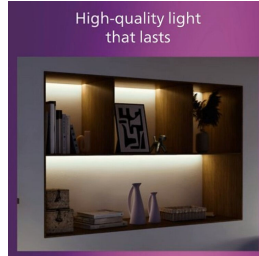

Kohokohdat

Soveltuu matalakattoisiin tiloihin Ohut malli

Helppo asentaa

Asennus on todella vaivatonta. Kiinnitä tai ripusta turvallisesti seinälle tai kattoon ja kytke liitännät: valaisin on näin helposti käyttövalmis.

Eyecomfort

Heikkolaatuinen valo rasittaa silmiä. Monet meistä viettävät aikaa sisätiloissa, joten on tärkeää, että kotisi on oikein valaistu. Tuotteemme täyttävät testatusti tiukat laatuvaatimukset muun muassa välkynnän, stroboskooppisen ilmiön, häikäisyn, värinoston ja himmennystehosteiden osalta EyeComfort-tuotevaatimusten täyttymisen varmistamiseksi. Philips LED -lamput eivät ainoastaan tuota miellyttävää valoa, vaan ne toimivat tällä tavalla koko käyttöikänsä ajan – valon laatu, teho ja väri pysyvät ennallaan yli vuosikymmenen ajan. Vaihda valoon, joka ei rasita silmiä. Silmäsi kiittävät sinua.

Laadukas metallimateriaali

Kestävä ja näyttävä metallimateriaali takaa vankan viimeistelyn.

Käyttöikä jopa 25 000 tuntia

Philipsin LED-tekniikka pidentää tuotteen käyttöikään jopa 25 000 tuntiin.

Tekniset tiedot

Polttimon ominaisuudet

- Käyttötarkoitus: Sisätilat

Muotoilu ja pinnoitus

- Väri: Musta
- Materiaali: Metalli, Muovi

Kestävyys

- Sytytysten määrä: 12 500

Ympäristöystävällisyys

- Disposal of the product: Hävitä tuote sen käyttöiän päätyttyä noudattaen paikallisia määräyksiä. Älä hävitä tuotetta tavallisen kotitalousjätteen mukana. Tuotteen asianmukainen hävittäminen auttaa ehkäisemään mahdollisia haittoja ympäristölle ja ihmisten terveydelle.

Lisäominaisuus/lisävaruste mukana

- Säädettävä spotti: ei
- Himmennettävissä kaukosäätimellä: ei
- Integroitu LED: Kyllä
- Mukana kauko-ohjain: ei

Valon ominaisuudet

- Keilakulma: 110 °
- Väripisteiden ero: 6 SDCM
- Värinostoindeksi (CRI): 80

Yleistä

- Suunniteltu erityisesti: Makuuhuone, Olohuone, Ruokailutila, Keittiö, Työhuone, Autotalli
- Tyyli: Nykyaikainen
- Tyyppi: Kattovalaisimet
- EyeComfort: Kyllä