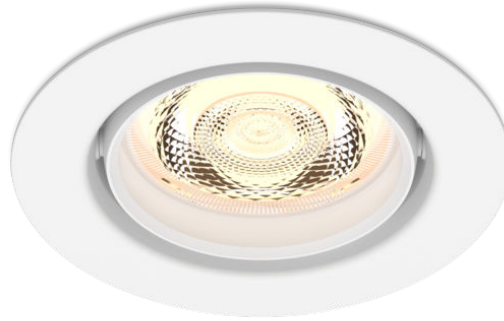

# PHILIPS

Planet upotettava  
valaisin

Upotettavat valaisimet

2 200–2 700 K

White

Himmennettävä

8719514328594

## Mitä enemmän himmennät, sitä lämpimämpää valo on.

Luo täydellinen tunnelma Philipsin himmennettävillä ja upotettavilla LED WarmGlow Dimmable -kohdelampuilla. Mitä enemmän himmennät, sitä lämpimämpi valo.

## Muotoilu ja pinnoitus

- Väri: White
- Materiaali: Metalli, Muovi