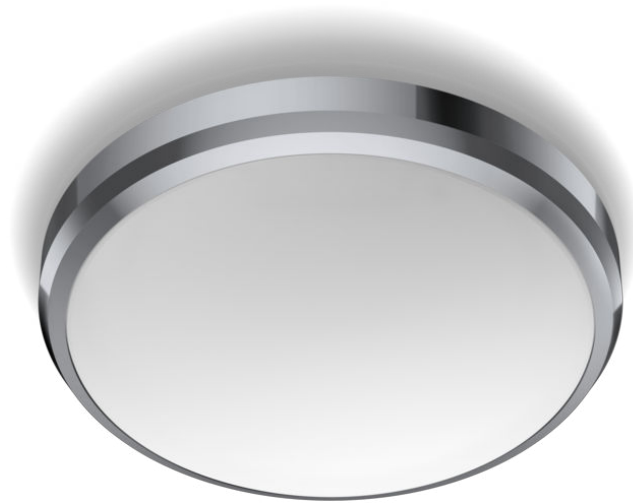

# PHILIPS

Doris kattovalaisin  
6W

Kattovalaisimet

2700K

Kromi

Vesitiivis

8718699777197

## Miellyttävä LED-valo hemmottelee silmiäsi

Philipsin LED-valaisimien valo on suunniteltu ennen kaikkea silmien mukavuutta ajatellen.