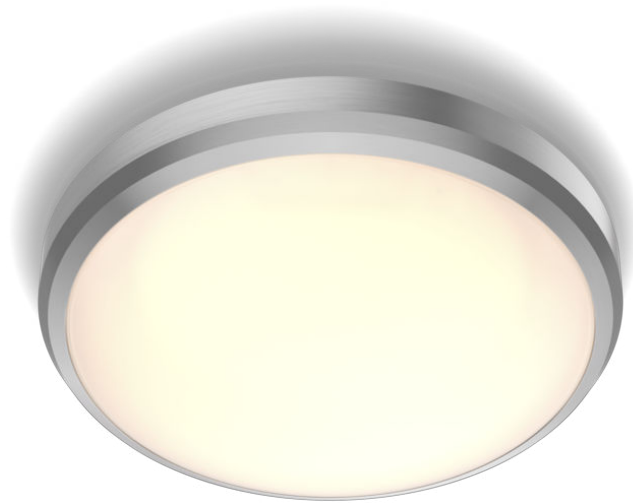

PHILIPS

Doris kattovalaisin
6W

Kattovalaisimet

2700K

Nikkeli

Vesitiivis

8718699758820

Miellyttävä LED-valo hemmottelee silmiäsi

Philipsin LED-valaisimien valo on suunniteltu ennen kaikkea silmien mukavuutta ajatellen.

Helppo nauttia

- Helppo asentaa

Turvallisuus

- Kosteudenkestävä

Ensiluokkainen laatu

- EyeComfort – silmille mukavaa valoa
- Helppo puhdistaa