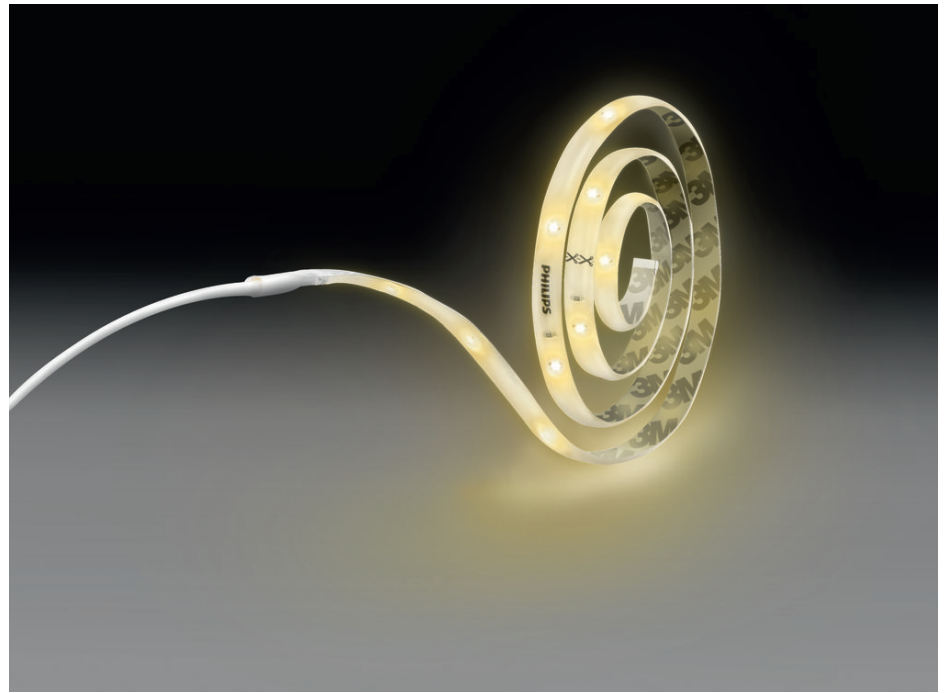

PHILIPS

Valonauha 5 m RGB

Valonauhat

RGB

Läpinäkyvä

Himmennettävä;RGB

8718696164242

Saa tila hehkumaan suosikkiväreissäsi Philips LED -valonauhoilla

Philips LED -valonauhalla muutat huoneen tunnelmaa tilanteeseen sopivaksi. Valoa voi himmentää ja valon väriä vaihtaa kätevästi tuotteen mukana toimitettavalla kaukosäätimellä. Tuote on helppo asentaa ja tarvittaessa lyhentää haluttuun pituuteen.

Lyhennä valonauha helposti tilaan sopivaksi. Valonauhan merkit osoittavat kohdan, josta sitä voi lyhentää.

Helppo asennus

Valonauhamme on hyvin helppo asentaa. Kytke pistorasiaan ja nauti upeasta valosta! Kaikki tarvittava sisältyy pakkaukseen.

Mukana käyttöä helpottava kaukosäädin

Valitse haluamasi valon värit, himmennystasot ja esiasetetut valoasetukset.

Tekniset tiedot

Polttimon ominaisuudet

- Käyttötarkoitus: Sisätilat

Muotoilu ja pinnoitus

- Väri: Läpinäkyvä
- Materiaali: Muovi