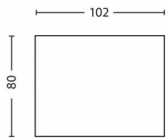

Tasainen himmennys voimakkaasta pehmeään valoon

Toisinaan on mukavaa sovittaa ympäristö siihen, mitä teet. Philipsin himmennettäviä LED-kohdelamppuja voit säätää juuri niin kuin haluat – kirkkaan käytännöllisestä työvalosta tunnelmallisen lämpimään ja rentouttavaan valoon.

Valaistus, joka helpottaa elämää ja rauhoittaa mieltä

- Helppo ClickFIX-asennus
- Hanki korkealaatuinen LED-valonlähde ja säästä samalla energiaa
- Lampun käyttöikä jopa 30 vuotta
- Välitön kirkkaus heti
- Suuri 500 luumenin valovirta
- Silmiesi mukavuuden puolesta
- Integroitu LED-valonlähde
- 5 vuoden takuu tuo mielenrauhaa

Monipuolinen valaistus päivän joka hetkeen

- Tasainen himmennys 100 prosentin kirkkaudesta 10 prosentin pehmeään valoon