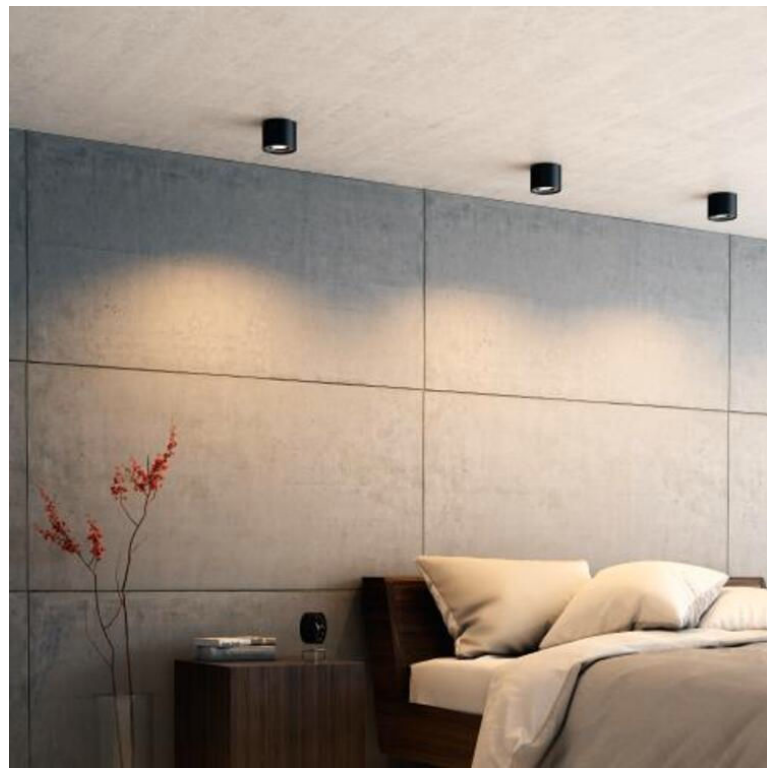

Tasainen himmennys voimakkaasta pehmeään valoon

Toisinaan on mukavaa sovittaa ympäristö siihen, mitä teet. Philipsin himmennettäviä LED-kohdelamppuja voit säätää juuri niin kuin haluat – kirkkaan käytännöllisestä työvalosta tunnelmallisen lämpimään ja rentouttavaan valoon.