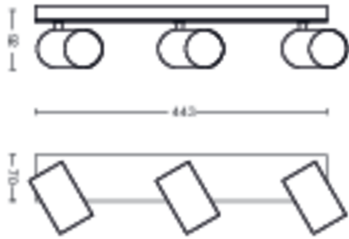

PHILIPS

Kosipo kohdevalaisin 3x

Kattoon/seinään asennettavat
kohdevalaisimet

Ei sisällä lampua

Musta

50593/30/PN