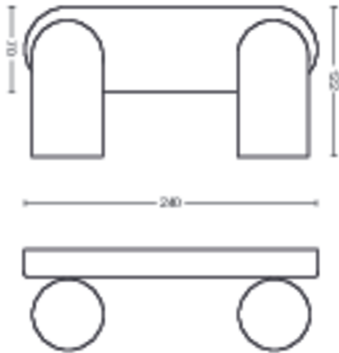

# PHILIPS

Pongee  
kohdevalaisin 2x

Kattoon/seinään asennettavat  
kohdevalaisimet

Ei sisällä lampua

Valkoinen

50582/31/PN