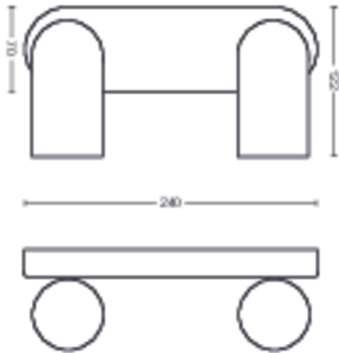

PHILIPS

Pongee
kohdevalaisin 2x

Kattoon/seinään asennettavat
kohdevalaisimet

Ei sisällä lampua

Valkoinen

50582/31/PN