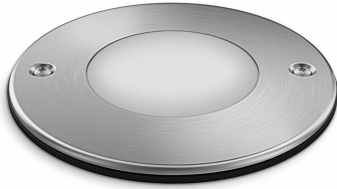

PHILIPS

Moss
ulkokohdevalaisin 3W

myGarden

2700K

Rosteri

Vesitiivis

17306/47/16

Valaise pihasi illan tullen

Upotettava Philips myGarden Moss LED -kohdevalaisin valaisee kulkureitit ja ajotiet hillityn tyylikkäästi. Ruostumattoman teräksen kaltaiset laadukkaat materiaalit ja Philipsin LED-lamput pitävät huoltotarpeen mahdollisimman pienenä.

Suunniteltu puutarhaan

- IP67 – säänkestävä

Kohokohdat

Energiaa säästävä

Tämä Philips-energiansäästölamppu säästää energiaa verrattuna perinteisiin valonlähteisiin ja pienentää sähkölaskuasi. Lisäksi suojelet samalla ympäristöä.

Korkealaatuinen LED-valo

Tähän Philips-valaisimeen integroitu LED-tekniikka on ainutlaatuinen Philipsin kehittämä ratkaisu. Se syttyy nopeasti, mahdollistaa optimaalisen valovirran ja toistaa kodin värit eloisina.