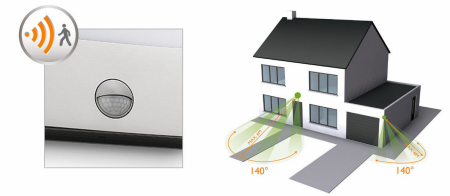

Tuotteessa liiketunnistin

Liiketunnistin toivottaa sinut tervetulleeksi kotiin ja ilmoittaa, kun joku on tulossa. Kun tunnistin havaitsee liikettä, lamppu syttyy automaattisesti.