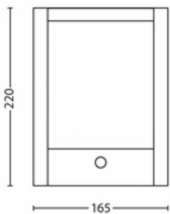

Aina valoisaa, kun tulet kotiin

Philips Arbour on ulkokäyttöön suunniteltu LED-seinävalaisin, jossa on antrasiitinharmaat, kestävästä painevaletusta alumiinista valmistetut kehykset ja liiketunnistin. Valaisin valaisee tehokkaasti ulkotilat lämpimän valkoisella valolla.

Ympäristöystävälliset valaistusratkaisut

- Energiaa säästävä
- Korkealaatuinen LED-valo
- Käyttöikä jopa 25 vuotta
- Lämmin valkoinen valo
- Philips myöntää LED-moduulille ja ohjaimelle 5 vuoden takuun

Suunniteltu puutarhaan

- Valaisimeen sisältyy liiketunnistin mukavuuden ja turvallisuuden lisäämiseksi
- IP44 – säänkestävä