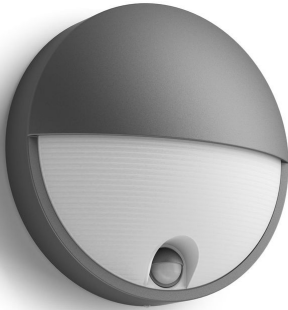

# PHILIPS

Capricorn  
ulkoseinävalaisin 5,5W

myGarden

2700K

Antrasiitti

Tunnistin;vesitiivis

16456/93/16

## Aina valoisaa, kun tulet kotiin

Tyylikäs puolikuun muotoinen Philips Capricorn on ulkokäyttöön suunniteltu LED-seinävalo, joka on valmistettu kestävästä painevaletusta alumiinista. Antrasiitinharmaa kupumainen valaisin valaisee ulkotilat tehokkaasti lämpimän valkoisella valolla. Liiketunnistin lisää turvallisuuden tunnetta.