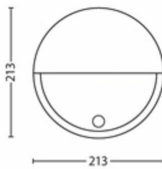

Aina valoisaa, kun tulet kotiin

Tyylikäs puolikuun muotoinen Philips Capricorn on ulkokäyttöön suunniteltu LED-seinävalo, joka on valmistettu kestävästä painevaletusta alumiinista. Antrasiitinharmaa kupumainen valaisin valaisee ulkotilat tehokkaasti lämpimän valkoisella valolla. Liiketunnistin lisää turvallisuuden tunnetta.

Ympäristöystävälliset valaistusratkaisut

- Energiaa säästävä
- Korkealaatuinen LED-valo
- Käyttöikä jopa 25 vuotta
- Lämmin valkoinen valo
- Philips myöntää LED-moduulille ja ohjaimelle 5 vuoden takuun

Suunniteltu puutarhaan

- Valaisimeen sisältyy liiketunnistin mukavuuden ja turvallisuuden lisäämiseksi
- IP44 – säänkestävä