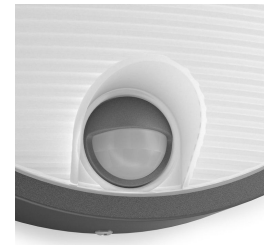

Tuotteessa liiketunnistin

Liiketunnistin toivottaa sinut tervetulleeksi kotiin ja ilmoittaa, kun joku on tulossa. Kun tunnistin havaitsee liikettä, lamppu syttyy automaattisesti.