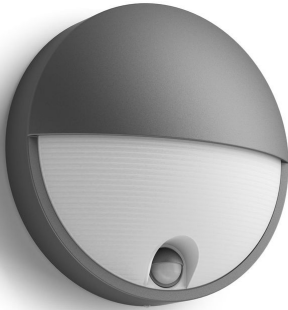

PHILIPS

Capricorn
ulkoseinävalaisin 5,5W

myGarden

2700K

Antrasiitti

Tunnistin; vesitiivis

16456/93/16

Aina valoisaa, kun tulet kotiin

Tyylikäs puolikuun muotoinen Philips Capricorn on ulkokäyttöön suunniteltu LED-seinävalo, joka on valmistettu kestävästä painevaletusta alumiinista. Antrasiitinharmaa kupumainen valaisin valaisee ulkotilat tehokkaasti lämpimän valkoisella valolla. Liiketunnistin lisää turvallisuuden tunnetta.

Suunniteltu puutarhaan

- Valaisimeen sisältyy liiketunnistin mukavuuden ja turvallisuuden lisäämiseksi
- IP44 – säänkestävä

Kohokohdat

Energiaa säästävä

Tämä Philips-energiansäästölamppu säästää energiaa verrattuna perinteisiin valonlähteisiin ja pienentää sähkölaskuasi. Lisäksi suojelet samalla ympäristöä.

Korkealaatuinen LED-valo

Tähän Philips-valaisimeen integroitu LED-tekniikka on ainutlaatuinen Philipsin kehittämä ratkaisu. Se syttyy nopeasti, mahdollistaa optimaalisen valovirran ja toistaa kodin värit eloisina.