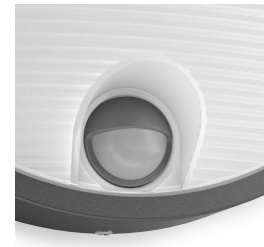

Tuotteessa liiketunnistin

Liiketunnistin toivottaa sinut tervetulleeksi kotiin ja ilmoittaa, kun joku on tulossa. Kun tunnistin havaitsee liikettä, lamppu syttyy automaattisesti.