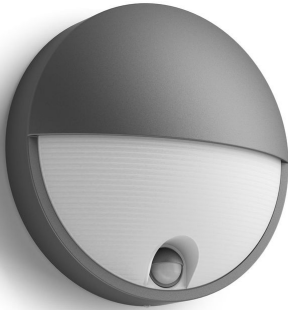

PHILIPS

Capricorn
ulkoseinävalaisin 5,5W

myGarden

2700K

Antrasiitti

Tunnistin;vesitiivis

16456/93/16

Aina valoisaa, kun tulet kotiin

Tyylikäs puolikuun muotoinen Philips Capricorn on ulkokäyttöön suunniteltu LED-seinävalo, joka on valmistettu kestävästä painevaletusta alumiinista. Antrasiitinharmaa kupumainen valaisin valaisee ulkotilat tehokkaasti lämpimän valkoisella valolla. Liiketunnistin lisää turvallisuuden tunnetta.

Suunniteltu puutarhaan

- Valaisimeen sisältyy liiketunnistin mukavuuden ja turvallisuuden lisäämiseksi
- IP44 – säänkestävä

Kohokohdat

Energiaa säästävä

Tämä Philips-energiansäästölamppu säästää energiaa verrattuna perinteisiin valonlähteisiin ja pienentää sähkölaskuasi. Lisäksi suojelet samalla ympäristöä.

Korkealaatuinen LED-valo

Tähän Philips-valaisimeen integroitu LED-tekniikka on ainutlaatuinen Philipsin kehittämä ratkaisu. Se syttyy nopeasti, mahdollistaa optimaalisen valovirran ja toistaa kodin värit eloisina.