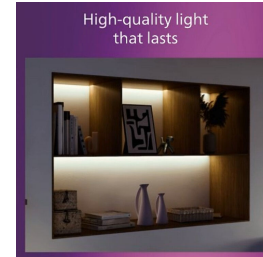

Montaje adaptable para pared o techo Material de alta calidad

Material duradero y atractivo para una inversión atractiva y de larga duración.

Especificaciones

Características de la bombilla

- Uso previsto: Interior

Diseño y acabado

- Color: Negro y latón
- Material: Metal

Medio ambiente

- Disposal of the product: Al final de su vida útil (económica), elimina el producto de acuerdo con las normas locales y no lo deseches con la basura doméstica normal. La correcta eliminación del producto ayudará a evitar posibles consecuencias negativas para el medio ambiente y la salud humana.

Características/accesorios adicionales incluidos

- Cabezal de foco ajustable: Sí
- Sistema de montaje click!FIX: Sí
- Regulable con mando a distancia: No
- Mando a distancia incluido: No

Características de la luz

- Tiempo de encendido hasta alcanzar el 60 % de luz: <2

Varios

- Diseñada especialmente para: Dormitorio, Comedor, Garaje, Pasillo, Cocina, Salón
- Estilo: Contemporáneo
- Tipo: Focos de techo/pared
- EyeComfort: No
- Características adicionales: ClickFix