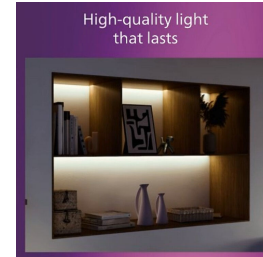

Montaje adaptable para pared o techo Material de alta calidad

Material duradero y atractivo para una inversión atractiva y de larga duración.

Especificaciones

Características de la bombilla

- Uso previsto: Interior

Diseño y acabado

- Color: Negro
- Material: Metal, Vidrio

Medio ambiente

- Disposal of the product: Al final de su vida útil (económica), elimina el producto de acuerdo con las normas locales y no lo deseches con la basura doméstica normal. La correcta eliminación del producto ayudará a evitar posibles consecuencias negativas para el medio ambiente y la salud humana.

Características/accesorios adicionales incluidos

- Cabezal de foco ajustable: Sí
- Sistema de montaje click!FIX: Sí
- Regulable con mando a distancia: No
- Mando a distancia incluido: No

Características de la luz

- Tiempo de encendido hasta alcanzar el 60 % de luz: <2

Varios

- Diseñada especialmente para: Dormitorio, Comedor, Garaje, Pasillo, Cocina, Salón
- Estilo: Contemporáneo
- Tipo: Focos de techo/pared
- EyeComfort: No
- Características adicionales: ClickFix