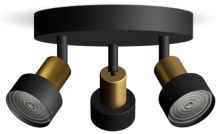

PHILIPS

Foco de techo/
pared Conduit 3x

Focos de techo/pared

Sin bombilla

Negro y latón

ClickFix

8720169299955