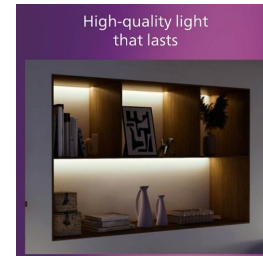

Montaje adaptable para pared o techo Material de alta calidad

Material duradero y atractivo para una inversión atractiva y de larga duración.

Especificaciones

Características de la bombilla

- Uso previsto: Interior

Diseño y acabado

- Color: Negro y latón
- Material: Metal

Medio ambiente

- Disposal of the product: Al final de su vida útil (económica), elimina el producto de acuerdo con las normas locales y no lo deseches con la basura doméstica normal. La correcta eliminación del producto ayudará a evitar posibles consecuencias negativas para el medio ambiente y la salud humana.

Características/accesorios adicionales incluidos

- Cabezal de foco ajustable: Sí
- Sistema de montaje click!FIX: Sí
- Regulable con mando a distancia: No
- Mando a distancia incluido: No

Características de la luz

- Tiempo de encendido hasta alcanzar el 60 % de luz: <2

Varios

- Diseñada especialmente para: Dormitorio, Comedor, Garaje, Pasillo, Cocina, Salón
- Estilo: Contemporáneo
- Tipo: Focos de techo/pared
- EyeComfort: No
- Características adicionales: ClickFix