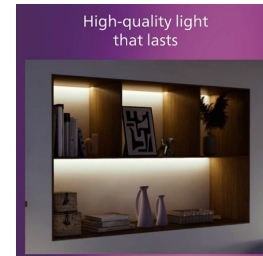

Montaje adaptable para pared o techo Material de alta calidad

Material duradero y atractivo para una inversión atractiva y de larga duración.

Especificaciones

Características de la bombilla

- Uso previsto: Interior

Diseño y acabado

- Color: Negro
- Material: Metal, Vidrio

Medio ambiente

- Disposal of the product: Al final de su vida útil (económica), elimina el producto de acuerdo con las normas locales y no lo deseches con la basura doméstica normal. La correcta eliminación del producto ayudará a evitar posibles consecuencias negativas para el medio ambiente y la salud humana.

Características/accesorios adicionales incluidos

- Cabezal de foco ajustable: Sí
- Sistema de montaje click!FIX: Sí
- Regulable con mando a distancia: No
- Mando a distancia incluido: No

Características de la luz

- Tiempo de encendido hasta alcanzar el 60 % de luz: <2

Varios

- Diseñada especialmente para: Dormitorio, Comedor, Garaje, Pasillo, Cocina, Salón
- Estilo: Contemporáneo
- Tipo: Focos de techo/pared
- EyeComfort: No
- Características adicionales: ClickFix