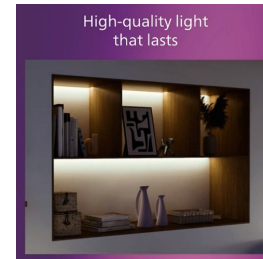

Montaje adaptable para pared o techo Material de alta calidad

Material duradero y atractivo para una inversión atractiva y de larga duración.

Especificaciones

Características de la bombilla

- Uso previsto: Interior

Diseño y acabado

- Color: Negro
- Material: Metal, Vidrio

Medio ambiente

- Disposal of the product: Al final de su vida útil (económica), elimina el producto de acuerdo con las normas locales y no lo deseches con la basura doméstica normal. La correcta eliminación del producto ayudará a evitar posibles consecuencias negativas para el medio ambiente y la salud humana.

Características/accesorios adicionales incluidos

- Cabezal de foco ajustable: Sí
- Sistema de montaje click!FIX: Sí
- Regulable con mando a distancia: No
- Mando a distancia incluido: No

Características de la luz

- Tiempo de encendido hasta alcanzar el 60 % de luz: <2

Varios

- Diseñada especialmente para: Dormitorio, Comedor, Garaje, Pasillo, Cocina, Salón
- Estilo: Contemporáneo
- Tipo: Focos de techo/pared
- EyeComfort: No
- Características adicionales: ClickFix