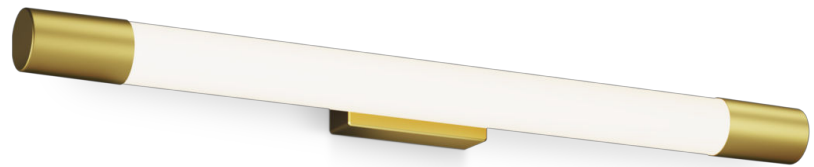

PHILIPS

Aplique mural Rover

Apliques murales

2700 k

Latón

ClickFix;Estanto al agua

8720169299399

Luz LED elegante diseñada para el cuarto de baño

Philips ofrece luces de espejo para todas las necesidades de iluminación de cuartos de baño. Nuestras lámparas de espejo están diseñadas para funcionar en condiciones de humedad, con protección contra salpicaduras de agua. Suave luz LED blanca cálida que no daña la vista. Se instala en cuatro sencillos pasos con el sistema de instalación ClickFix patentado por Philips. Fabricado con materiales robustos seleccionados por su durabilidad y atractivo visual.

Fácil instalación

- Montaje fácil ClickFix

Combina con tu estilo interior

- combina perfectamente con otras lámparas de cuarto de baño Philips

Soluciones de iluminación sostenible

- Larga duración, de hasta 25.000 horas