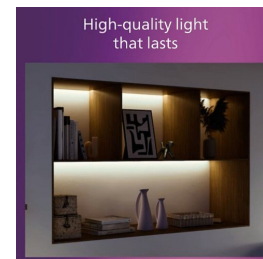

Material de alta calidad

Material duradero y atractivo para una inversión atractiva y de larga duración.

Especificaciones

Características de la bombilla

- Uso previsto: Interior

Diseño y acabado

- Color: White
- Material: Metal