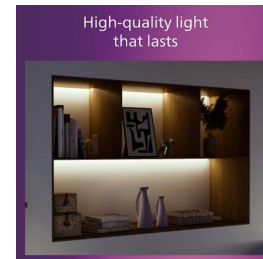

Material de alta calidad

Material duradero y atractivo para una inversión atractiva y de larga duración.

Especificaciones

Características de la bombilla

- Uso previsto: Interior

Diseño y acabado

- Color: White
- Material: Metal