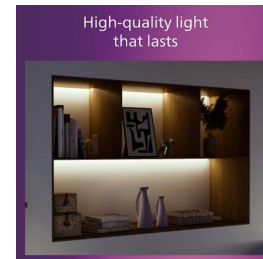

Material de alta calidad

Material duradero y atractivo para una inversión atractiva y de larga duración.

Especificaciones

Características de la bombilla

- Uso previsto: Interior

Diseño y acabado

- Color: Negro
- Material: Metal