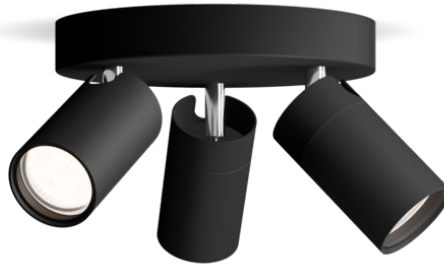

PHILIPS

Foco de techo/
pared Idris 3x

Focos de techo/pared

Sin bombilla

Negro

ClickFix;Estanto al agua

8720169299054

Luz elegante diseñada para el cuarto de baño

Incluye este práctico foco Philips en tu hogar. Elige la bombilla LED Philips GU10 para que combine con el estilo de foco y garantice una luz de alta calidad y larga duración. Con un diseño resistente a la condensación con clasificación IP44, es una opción perfecta para aportar estilo al cuarto de baño.

Fácil de usar

- Cabezal de foco ajustable
- Bombilla no incluida

Fácil instalación

- Montaje fácil ClickFix

Fácil de usar

- Perfecta para colocarla en paredes o techos, la luminaria te da la libertad de personalizar el aspecto para que combine con las zonas de interior.

Material de alta calidad

Material duradero y atractivo para una inversión atractiva y de larga duración.

Especificaciones

Características de la bombilla

- Uso previsto: Interior

Diseño y acabado

- Color: Negro
- Material: Metal