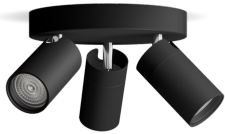

PHILIPS

Foco de techo/
pared Idris 3x

Focos de techo/pared

Sin bombilla

Negro

ClickFix;Estanto al agua

8720169299054

Luz elegante diseñada para el cuarto de baño

Incluye este práctico foco Philips en tu hogar. Elige la bombilla LED Philips GU10 para que combine con el estilo de foco y garantice una luz de alta calidad y larga duración. Con un diseño resistente a la condensación con clasificación IP44, es una opción perfecta para aportar estilo al cuarto de baño.

Fácil de usar

- Cabezal de foco ajustable
- Bombilla no incluida

Fácil instalación

- Montaje fácil ClickFix

Fácil de usar

- Perfecta para colocarla en paredes o techos, la luminaria te da la libertad de personalizar el aspecto para que combine con las zonas de interior.

Material de alta calidad

Material duradero y atractivo para una inversión atractiva y de larga duración.

Especificaciones

Características de la bombilla

- Uso previsto: Interior

Diseño y acabado

- Color: Negro
- Material: Metal