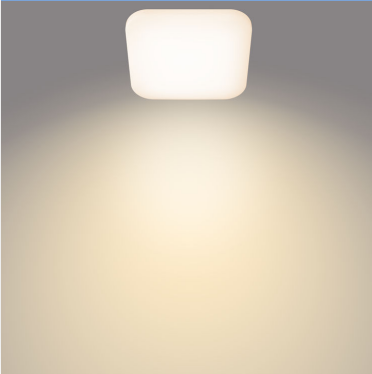

PHILIPS

Plafón Mauve 12 W
Cuadrado

Plafón de techo

2700 k

Blanco

8720169195455

Luz LED cómoda que no cansa la vista

Las luminarias de Philips LED proporcionan una luz diseñada para tu confort visual

Efecto de iluminación

- Este plafón dispone de una tecnología de óptica entrelazada que redistribuye la luz de forma inteligente para conseguir una iluminación más satisfactoria. La lente de la luminaria cuenta con una microestructura piramidal que difunde y distribuye la luz con uniformidad, haciendo que resulte más agradable a la vista.

Este plafón dispone de una tecnología de óptica entrelazada que redistribuye la luz de forma inteligente para conseguir una iluminación más satisfactoria. La lente de la luminaria cuenta con una microestructura piramidal que difunde y distribuye la luz con uniformidad, haciendo que resulte más agradable a la vista.

Distribución de la luz uniforme

Ilumina tus habitaciones de manera uniforme.

Especificaciones

Características de la bombilla

- Uso previsto: Interior
- Forma de la lámpara: Rectángulo

Diseño y acabado

- Color: White
- Material: Metal, Plástico