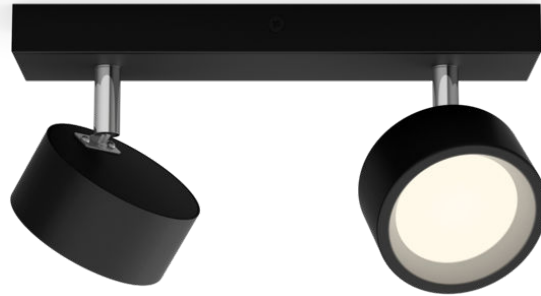

PHILIPS

Foco de techo/
pared Bracia 2x

Focos de techo/pared

2700 k

Negro

ClickFix

8720169174849

Elegantes focos LED para iluminar intensamente cualquier habitación de tu hogar.

La familia de focos LED Bracia está diseñada para iluminar tu hogar con luz blanca cálida. El diseño atemporal y la calidad de Philips ofrecen una solución perfecta que durará muchos años. Un cabezal ajustable y un ángulo de haz ancho aseguran una generosa cobertura de iluminación para cualquier habitación, ya sea la sala de estar o el pasillo. Los focos Bracia también son perfectos para iluminar las superficies de trabajo de la cocina o cualquier zona donde necesites mucha luz brillante.

Especificaciones

Características de la bombilla

- Uso previsto: Interior

Diseño y acabado

- Color: Negro
- Material: Metal

Duración

- Número de ciclos de apagado y encendido: 15.000

Medio ambiente