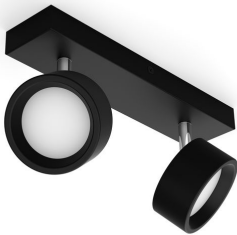

PHILIPS

Foco de techo/
pared Bracia 2x

Focos de techo/pared

2700 k

Negro

ClickFix

8720169174849

Elegantes focos LED para iluminar intensamente cualquier habitación de tu hogar.

La familia de focos LED Bracia está diseñada para iluminar tu hogar con luz blanca cálida. El diseño atemporal y la calidad de Philips ofrecen una solución perfecta que durará muchos años. Un cabezal ajustable y un ángulo de haz ancho aseguran una generosa cobertura de iluminación para cualquier habitación, ya sea la sala de estar o el pasillo. Los focos Bracia también son perfectos para iluminar las superficies de trabajo de la cocina o cualquier zona donde necesites mucha luz brillante.

Especificaciones

Características de la bombilla

- Uso previsto: Interior

Diseño y acabado

- Color: Negro
- Material: Metal

Duración

- Número de ciclos de apagado y encendido: 15.000

Medio ambiente