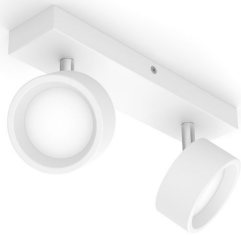

PHILIPS

Foco de techo/
pared Bracia 2x

Focos de techo/pared

2700 k

Blanco

ClickFix

8720169174764

Elegantes focos LED para iluminar intensamente cualquier habitación de tu hogar.

La familia de focos LED Bracia está diseñada para iluminar tu hogar con luz blanca cálida. El diseño atemporal y la calidad de Philips ofrecen una solución perfecta que durará muchos años. Un cabezal ajustable y un ángulo de haz ancho aseguran una generosa cobertura de iluminación para cualquier habitación, ya sea la sala de estar o el pasillo. Los focos Bracia también son perfectos para iluminar las superficies de trabajo de la cocina o cualquier zona donde necesites mucha luz brillante.

Especificaciones

Características de la bombilla

- Uso previsto: Interior

Diseño y acabado

- Color: White
- Material: Metal

Duración

- Número de ciclos de apagado y encendido: 15.000

Medio ambiente