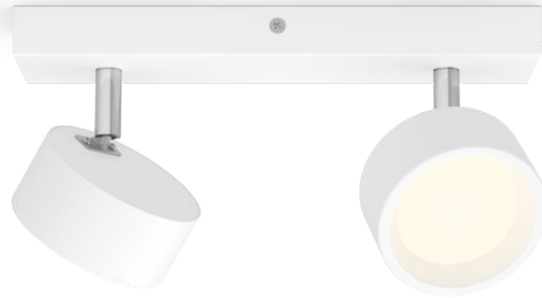

PHILIPS

Foco de techo/
pared Bracia 2x

Focos de techo/pared

2700 k

Blanco

ClickFix

8720169174764

Elegantes focos LED para iluminar intensamente cualquier habitación de tu hogar.

La familia de focos LED Bracia está diseñada para iluminar tu hogar con luz blanca cálida. El diseño atemporal y la calidad de Philips ofrecen una solución perfecta que durará muchos años. Un cabezal ajustable y un ángulo de haz ancho aseguran una generosa cobertura de iluminación para cualquier habitación, ya sea la sala de estar o el pasillo. Los focos Bracia también son perfectos para iluminar las superficies de trabajo de la cocina o cualquier zona donde necesites mucha luz brillante.

Especificaciones

Características de la bombilla

- Uso previsto: Interior

Diseño y acabado

- Color: White
- Material: Metal

Duración

- Número de ciclos de apagado y encendido: 15.000

Medio ambiente