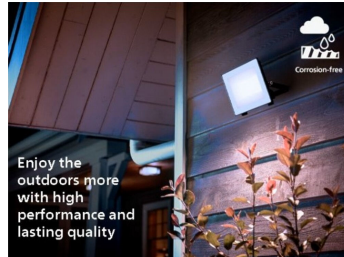

Aluminio de alta calidad y materiales sintéticos de calidad excelente

Esta luz de Philips se ha diseñado especialmente para exteriores. Es resistente y se ha fabricado para durar, por lo que iluminará tu jardín noche tras noche. Se ha fabricado con aluminio fundido de alta calidad y materiales sintéticos excelentes.