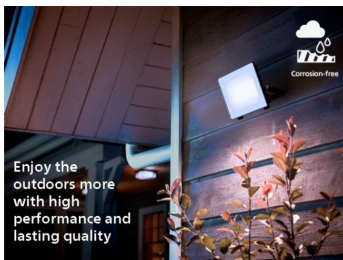

Luz LED de alta calidad

Estas luces LED utilizan una tecnología exclusiva desarrollada por Philips. Se encienden al instante y producen una emisión de luz óptima que resalta los colores vivos de tu jardín.