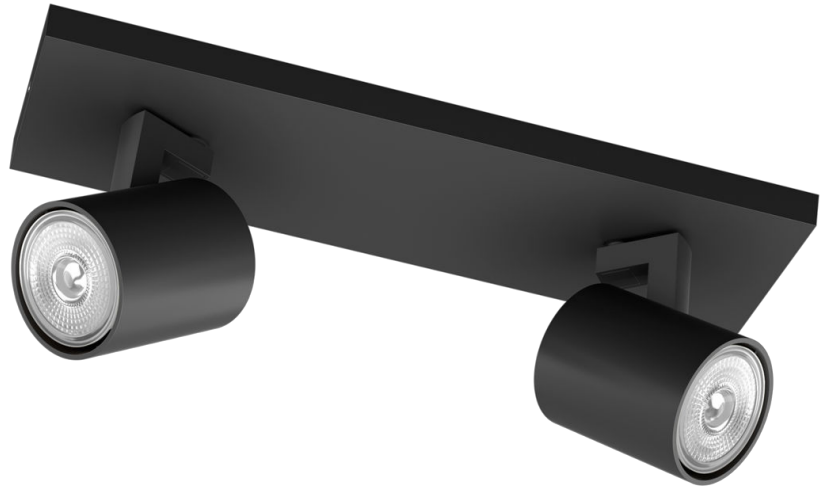

# PHILIPS

Foco de techo/  
pared Runner 2x

Focos de techo/pared

Sin bombilla

Negro

ClickFix

8719514435315

## Vive cada instante con alegría

Este foco de estilo industrial es pequeño, compacto y sencillo y se adapta perfectamente a cualquier decorado de interior moderno. La carcasa de aluminio en negro complementa la fuente de luz de manera impecable. Un elemento decorativo asombroso con fuente de luz giratoria.

### Características especiales

- Cabezal de foco ajustable
- Negro elegante

## Aspecto contemporáneo Cabezal de foco ajustable

Solo tienes que ajustar la luz, rotando o inclinando el cabezal de foco de la luminaria, para dirigirla hacia donde desees.