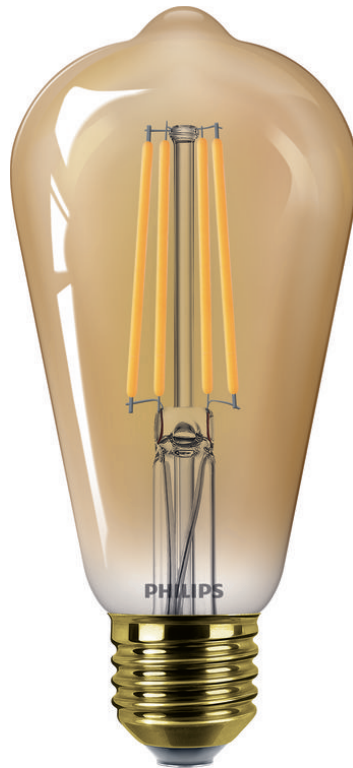

PHILIPS

Bombilla de filamento
ámbar 50 W ST64 E27

LED

2200 K

640 lm

15.000 h

Regulación

8719514337794

Bombilla LED de vanguardia para el hogar

Esta bombilla LED de Philips proporciona una bonita luz extremadamente cálida y presenta una vida útil excepcionalmente prolongada, lo que supone un ahorro energético significativo e inmediato. Gracias a la temperatura del color beige, esta bombilla es la elección perfecta para crear un ambiente acogedor.

Atractiva cuando está encendida o apagada

"Esta bonita lámpara con filamento visible añade un toque de estilo y nostalgia a cualquier habitación. Impecable tanto encendida como apagada".

Especificaciones

Características de la bombilla

- Uso previsto: Interior
- Forma de la lámpara: Bombilla no direccional
- Casquillo: E27
- Regulable: Solo con reguladores específicos
- Material de bombilla: Vidrio

Dimensiones de la bombilla