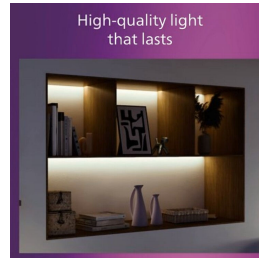

PHILIPS

Plafón Magneos
12 W 210 mm

Plafón de techo

4000 K

Blanco

8719514328846

Luz LED cómoda que no cansa la vista

Philips LED Slim Downlight ofrece un efecto de luz natural para su uso en aplicaciones de iluminación general. Es una obra maestra estilizada para techos bajos, que crea un ambiente elegante en cualquier lugar de la casa. Luz cómoda que no cansa la vista.

Eyecomfort

Una luz de baja calidad puede causar fatiga visual. Con la de horas que pasamos dentro de casa, ahora importa más que nunca que su interior esté bien iluminado. Nuestros productos superan los criterios de prueba más exigentes como, por ejemplo, el parpadeo, el efecto estroboscópico, el deslumbramiento, la reproducción del color y los efectos de atenuación para garantizar que cumplen nuestros requisitos de comodidad para la vista. Las bombillas LED de Philips no solo proporcionan una luz confortable, sino que se mantienen así durante toda su vida útil, ofreciendo una calidad de luz, un flujo luminoso y un color constantes durante más de una década. Pásate a la luz que no cansa la vista. Tus ojos te lo agradecerán.

Material metálico de gran calidad

Material metálico duradero y atractivo que aporta un acabado sólido.

Vida útil prolongada de hasta 25 000 horas

La tecnología LED de Philips prolonga la vida útil de tu producto hasta 25 000 horas

Especificaciones

Características de la bombilla

- Uso previsto: Interior

Diseño y acabado

- Color: White
- Material: Metal, Plástico

Duración

- Número de ciclos de apagado y encendido: 12.500

Medio ambiente