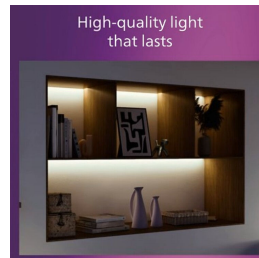

PHILIPS

Plafón Magneos
12 W cuadrado

Plafón de techo

2700 k

Negro

8719514328730

Luz LED cómoda que no cansa la vista

Philips LED Slim Downlight ofrece un efecto de luz natural para su uso en aplicaciones de iluminación general. Es una obra maestra estilizada para techos bajos, que crea un ambiente elegante en cualquier lugar de la casa. Luz cómoda que no cansa la vista.

Eyecomfort

Una luz de baja calidad puede causar fatiga visual. Con la de horas que pasamos dentro de casa, ahora importa más que nunca que su interior esté bien iluminado. Nuestros productos superan los criterios de prueba más exigentes como, por ejemplo, el parpadeo, el efecto estroboscópico, el deslumbramiento, la reproducción del color y los efectos de atenuación para garantizar que cumplen nuestros requisitos de comodidad para la vista. Las bombillas LED de Philips no solo proporcionan una luz confortable, sino que se mantienen así durante toda su vida útil, ofreciendo una calidad de luz, un flujo luminoso y un color constantes durante más de una década. Pásate a la luz que no cansa la vista. Tus ojos te lo agradecerán.

Material metálico de gran calidad

Material metálico duradero y atractivo que aporta un acabado sólido.

Vida útil prolongada de hasta 25 000 horas

La tecnología LED de Philips prolonga la vida útil de tu producto hasta 25 000 horas

Especificaciones

Características de la bombilla

- Uso previsto: Interior

Diseño y acabado

- Color: Negro
- Material: Metal, Plástico

Duración

- Número de ciclos de apagado y encendido: 12.500

Medio ambiente