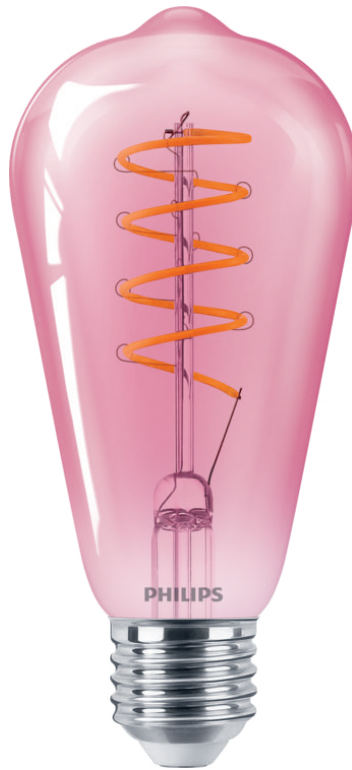

PHILIPS

Bombilla de filamento
rosa 25 W ST19 E27

LED

1800 K

250 lm

15.000 h

Regulación

8719514269538

Una bombilla sin igual

Las bombillas LED de Philips proporcionan una atractiva luz blanca cálida, una duración excepcional y un ahorro de energía importante e instantáneo. Con un diseño puro y elegante, esta bombilla es perfecta para sustituir tus bombillas tradicionales mate.

- Atractiva cuando está encendida o apagada

Destacados

Estilo vintage, LED moderno

Las bombillas LED Classic se basan en la tecnología LED de bajo consumo estándar. Ahora puedes disfrutar de una bombilla de estilo retro con tecnología de vanguardia combinada con un diseño vintage.

Características de la bombilla

- Uso previsto: Interior
- Forma de la lámpara: Bombilla no direccional
- Casquillo: E27
- Regulable: Sí
- Acabado de la bombilla: Rosa
- Material de bombilla: Vidrio

Dimensiones de la bombilla