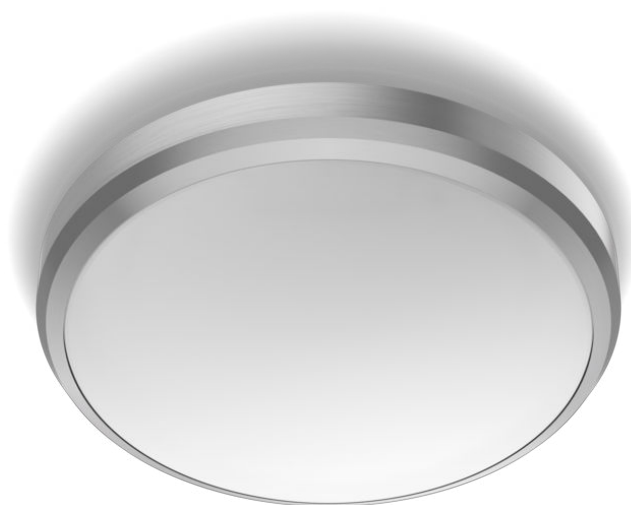

PHILIPS

Plafón Balance 6 W

Plafón de techo

2700 k

Níquel

Estanco al agua

8718699778897

Luz LED cómoda que no cansa la vista

Las luminarias de Philips LED proporcionan una luz diseñada para tu confort visual.

Fácil de usar

- Fácil instalación

Seguridad

- Resistente a la condensación

Excelente calidad

- EyeComfort: luz que no cansa la vista
- Fácil de limpiar

Duración

- Vida útil prolongada de hasta 15.000 horas

Destacados

Fácil instalación

No más problemas de instalación. Simplemente, fija o cuelga de forma segura la luminaria en la pared o en el techo y conéctala; ya está lista para encenderse.

Otras características

- Corriente de la bombilla: 40 mA
- Eficiencia: 100 lm/W

Dimensiones y peso del producto

- Peso neto: 0,26 kg
- Altura: 7 cm
- Longitud: 22 cm
- Anchura: 22 cm

Servicio

- Garantía: 5 años