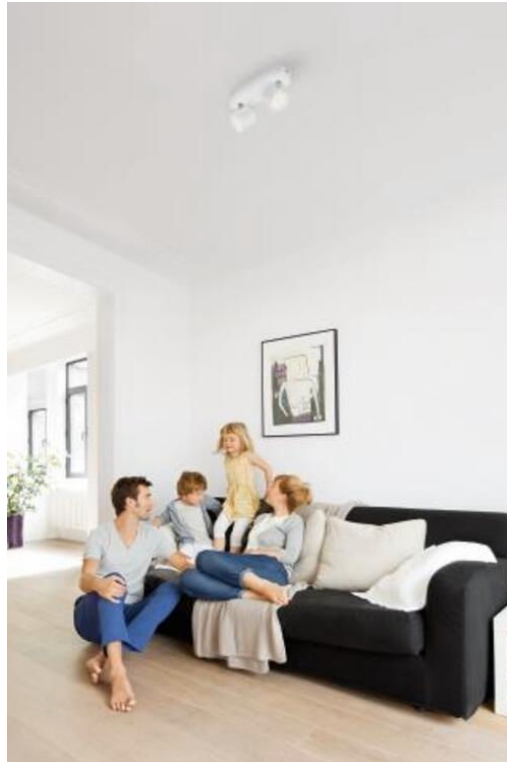

# PHILIPS

Foco de techo/  
pared Star 2x

Focos de techo/pared

2700 k

Blanco

Regulable

Material de alta calidad

56242/31/16

## Atenuación suave de luz brillante a tenue

A veces te apetece un cambio de ambiente que se ajuste a lo que estás haciendo. Con los focos LED regulables de Philips, puedes regular suavemente al nivel de luz adecuado. De una luz brillante y funcional para las tareas diarias a una luz tenue para los momentos de relax.